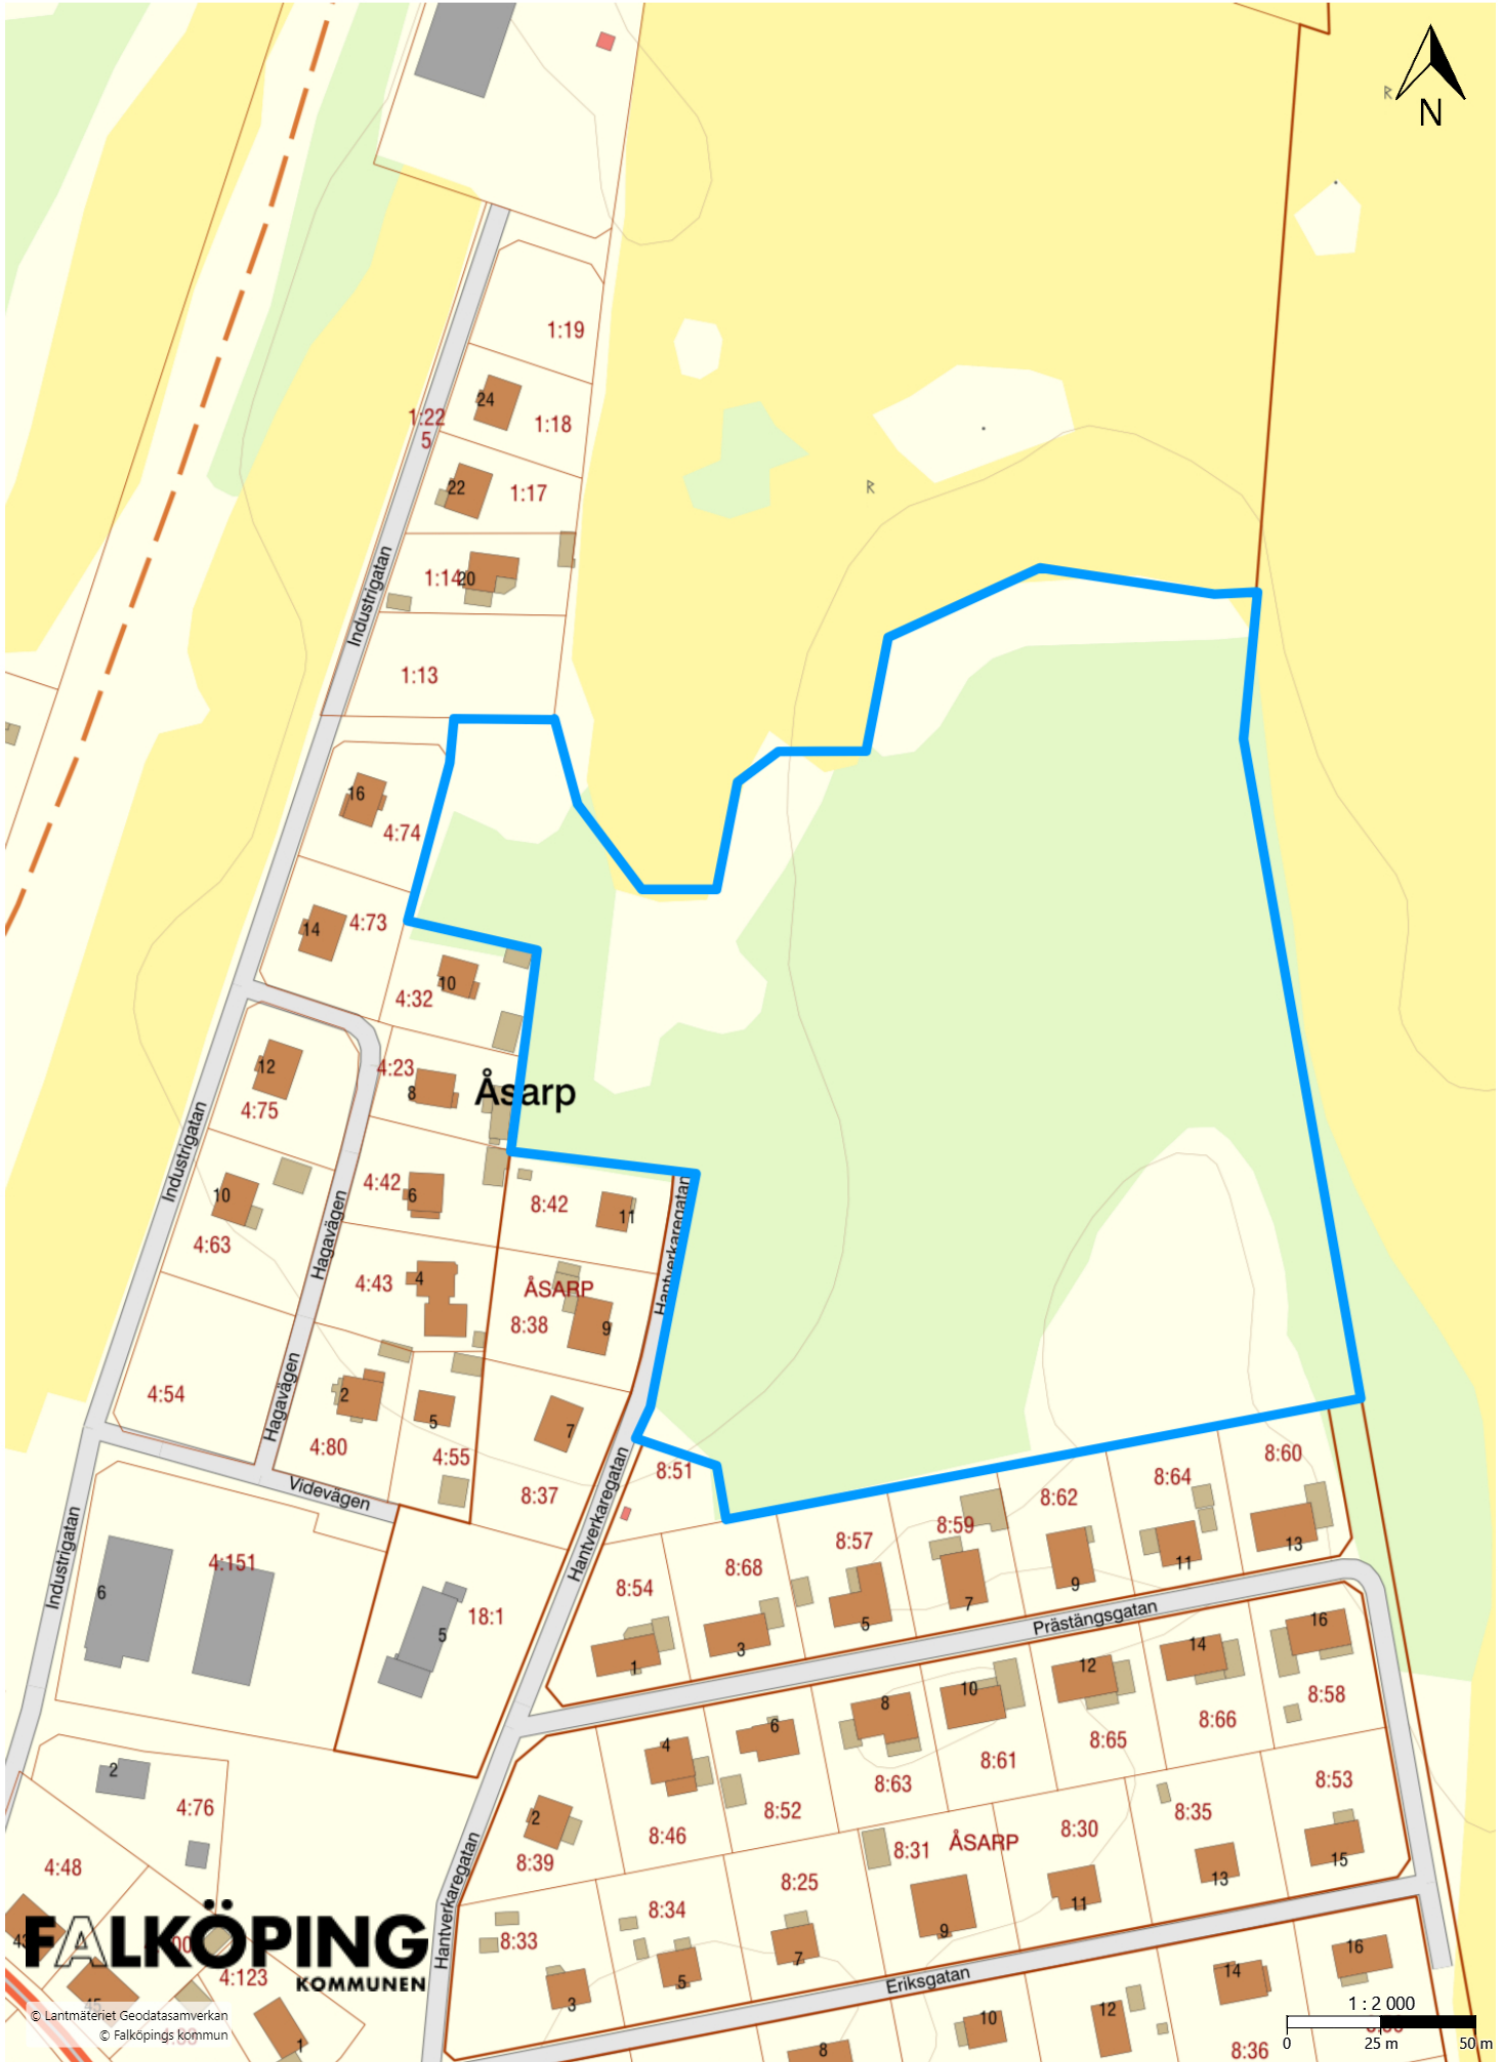

Bilaga 1. Biotopskydd Alvareds naturbetesmarker

FALKÖPING
KOMMUNEN

© Lantmäteriet Geodatasamverkan
© Falköpings kommun

OBS: Fastighetsgränser i kartan är inte rättsligt gällande.